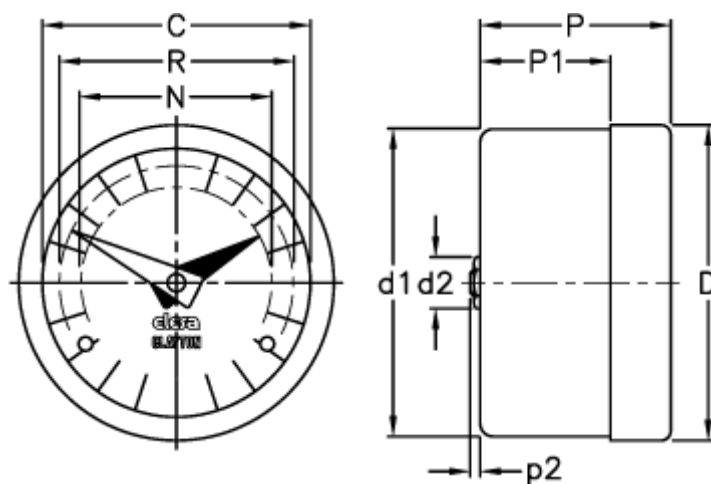

Varenummer: 2307020257
Beskrivelse: E+G Indikator
GA01-0100-D

Mål

C = 42

R = 37

D = 49.6

D1 = 48.3

d2 = 8

N = 30

P = 30

P1 = 20.5

p2 = 1.6